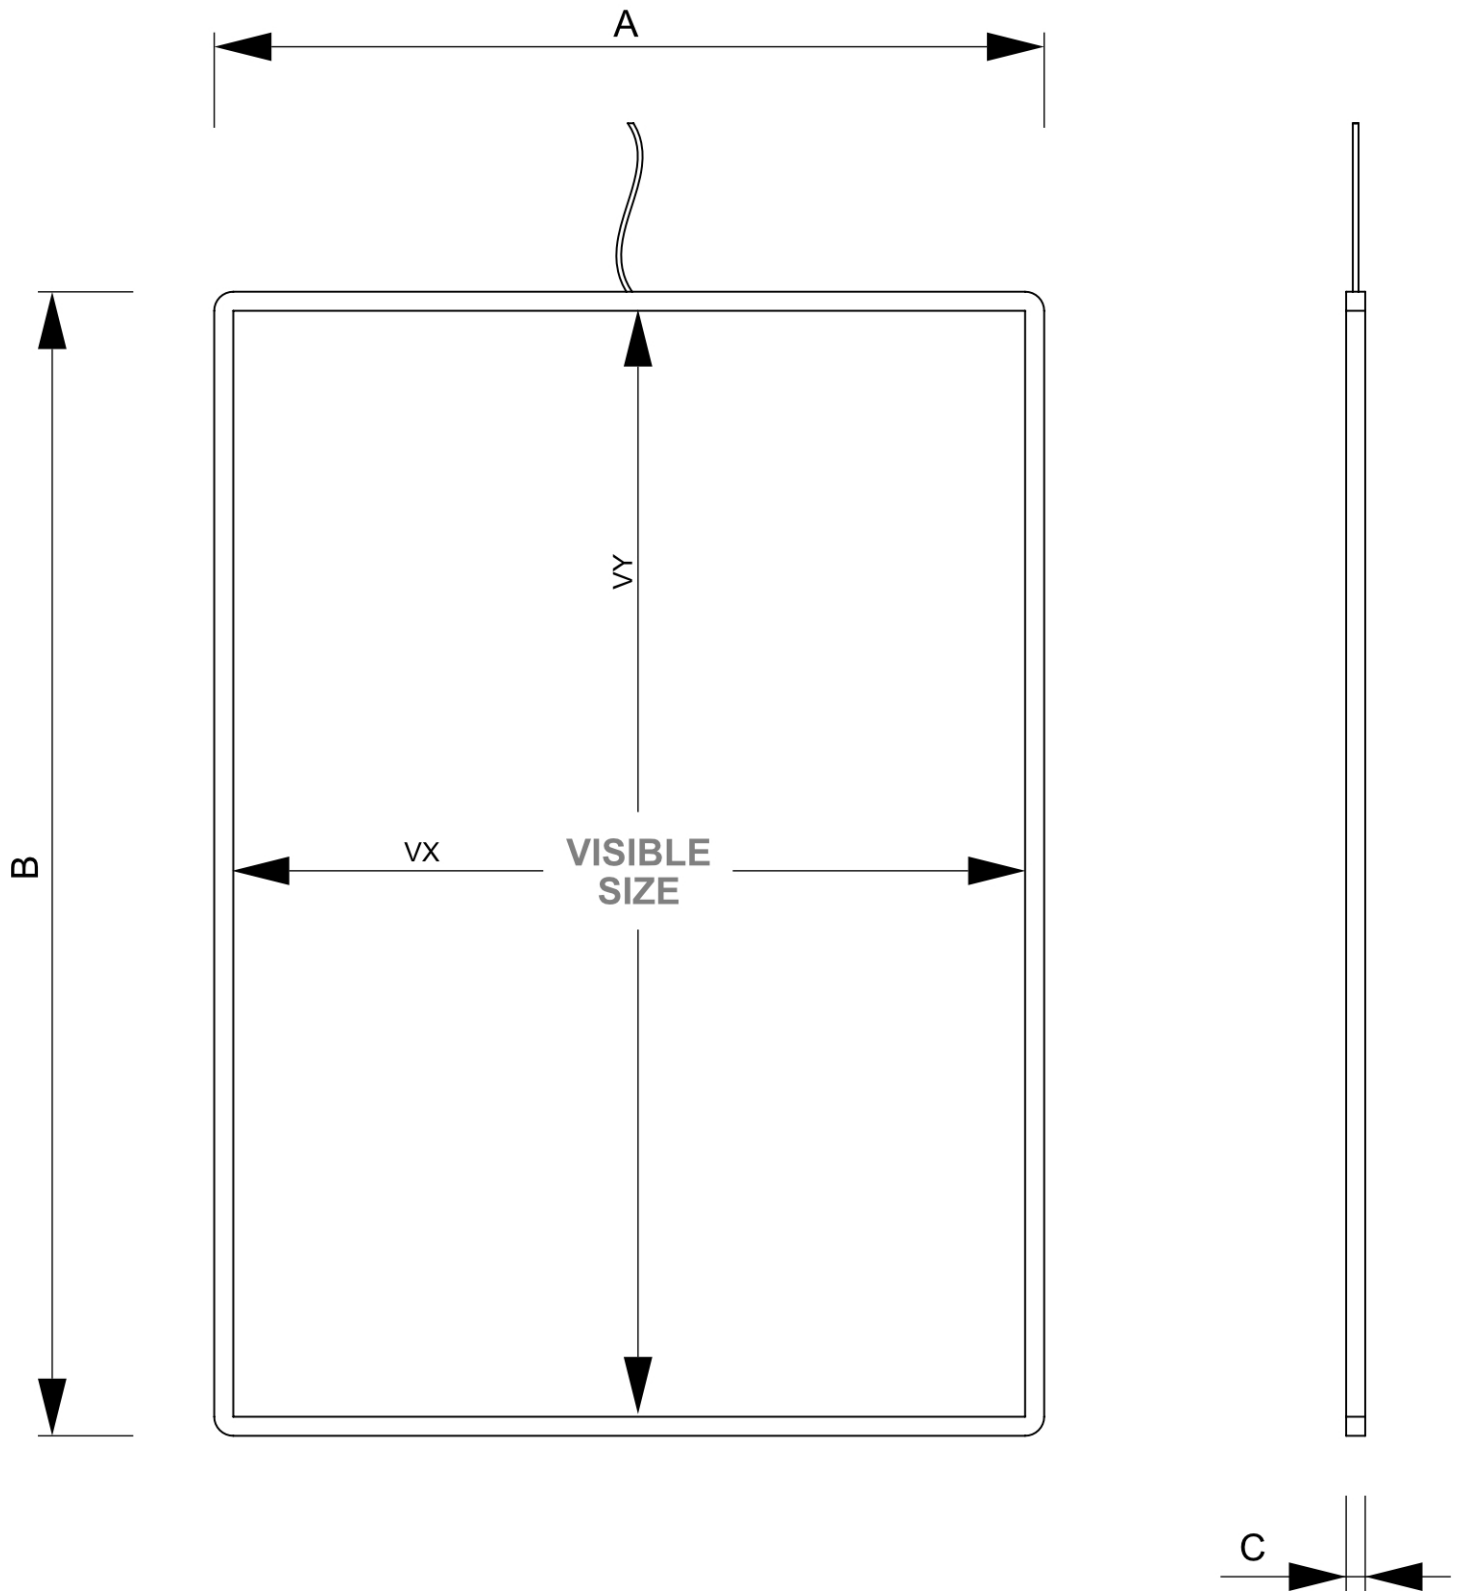

PRODUKT ARKUSZ

Podświetlana Ramka LED Slim z wsuwanym plakatem A2

SFSA2LED